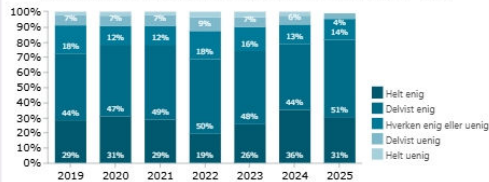

Svarfordeling på spørgsmål 6 "Jeg er glad for at gå i skole" pr. år

Vælg år↓

- > 2025
- > 2024
- > 2023
- > 2022
- > 2021
- > 2020
- > 2019

Vælg køn

- > Kvinde
- > Mand

Vælg klassetrin

- > 1
- > 2
- > 3

Vælg uddannelse↓

- > Stx
- > Hf

Data er opdateret til og med trivselsmålingen 2025 | Kilde: Styrelsen for It og Læring

HF

Elevtrivsel på de gymnasiale uddannelser

2025 | Hf | Solrød Gymnasium

BØRNE- OG
UNDERVISNINGSMINISTERIET

3,7

Jeg er glad for at gå i skole

Et højere tal indikerer en højere trivsel (1-5)