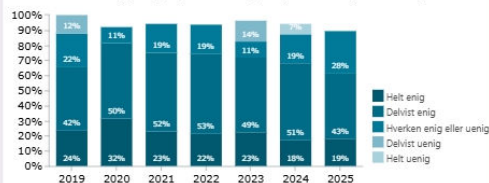

Svarfordeling på spørgsmål 6 "Jeg er glad for at gå i skole" pr. år

Vælg år↓

- > 2025
- > 2024
- > 2023
- > 2022
- > 2021
- > 2020
- > 2019

Vælg køn

- > Kvinde
- > Mand

Vælg klassetrin

- > 1
- > 2

Vælg uddannelse↓

- > Stx
- > Hf

Data er opdateret til og med trivselsmålingen 2025 | Kilde: Styrelsen for It og Læring