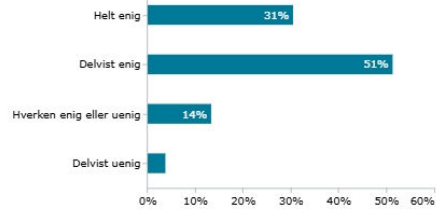

STX

Elevtrivsel på de gymnasiale uddannelser

2025 | Stx | Solrød Gymnasium

BØRNE- OG
UNDERVISNINGSMINISTERIET

4,1

Jeg er glad for at gå i skole

Svarfordeling på spørgsmål 6 "Jeg er glad for at gå i skole"