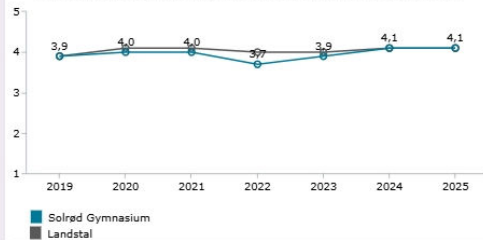

Udvikling i elevernes svar på spm. 6 "Jeg er glad for at gå i skole"