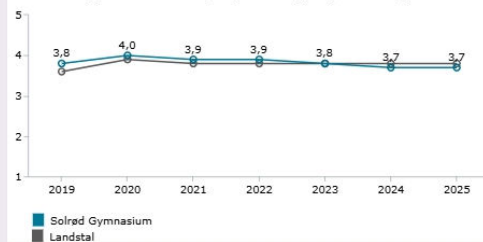

Udvikling i elevernes svar på spm. 6 "Jeg er glad for at gå i skole"