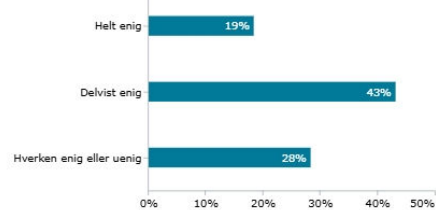

Svarfordeling på spørgsmål 6 "Jeg er glad for at gå i skole"