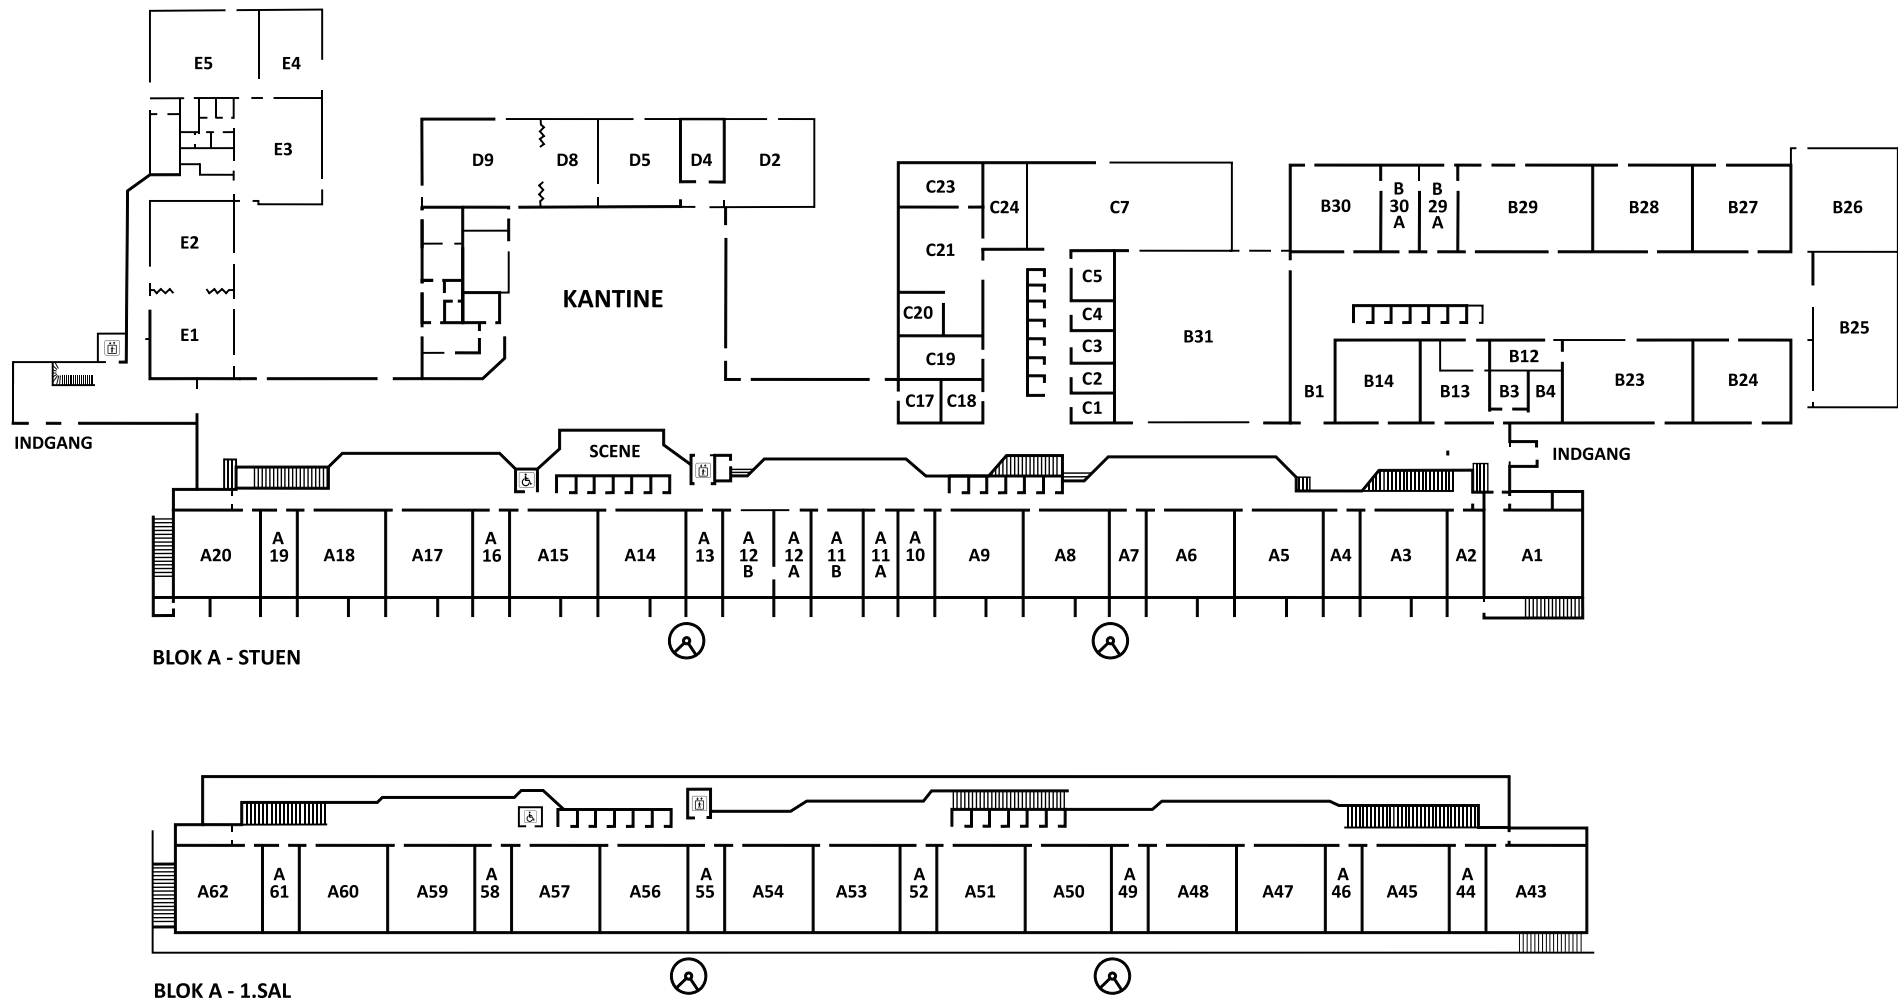

OVERSIGTSPLAN SOLRØD GYMNASIUM

BLOK A	BLOK B	BLOK C	BLOK C	BLOK D	BLOK E
KLASSEFLØJ	NATURVIDENSKAB	ADMINISTRATION	ADMINISTRATION	MUSIK	KLASSEFLØJ / BILLEDKUNST
A1 - TEKNIKRUM A2 - PEDELKONTOR A11 B - MØDELOKALE A12 B - MØDELOKALE	B4 - RENGØRINGSKONTOR B28 - LÆRERFORBEREDELSE B31 - PROJEKTRUM	C1 - MØDELOKALE C2 - MØDELOKALE C3 - MØDELOKALE C4 - LÆRERFORBEREDELSE C5 - STUDIEVEJLEDNING	C7 - LÆRERVÆRELSE C20 - UDDANNELSESCEF C21 - ADMINISTRATION C23 - REKTOR C24 - VICEREKTOR / UDDANNELSESCEF	D2 - MUSIK D4 - MUSIK D5 - MUSIK D9 - ELEVLOUNGE	E3 - STUDIEOMRÅDE E4 - BILLEDKUNST E5 - BILLEDKUNST