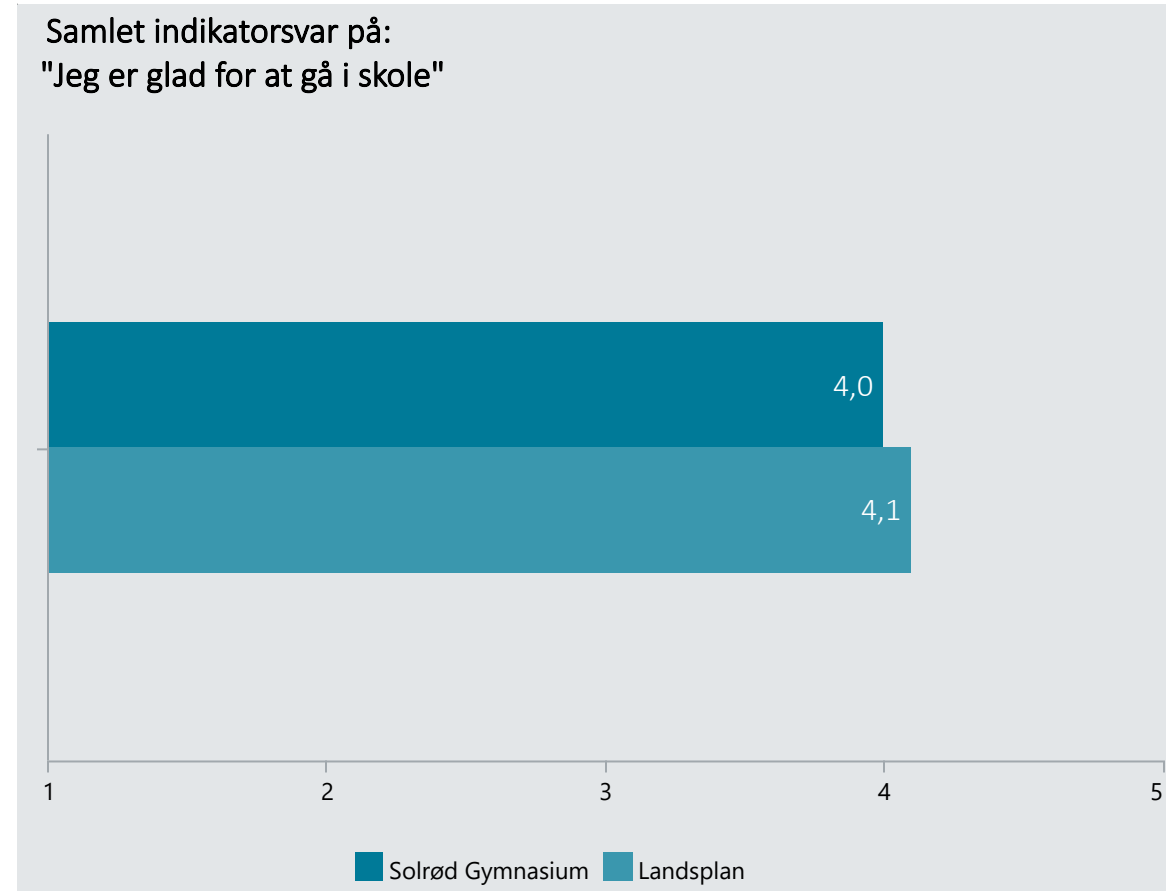

Oversigt over elevtrivsel

Dashboardet giver et overblik over trivslen på en valgt afdeling i 2021

Solrød Gymnasium, Stx

Vælg år/Nulstil år ↓

- 2021
- 2020
- 2019
- 2018

Eksporter til PDF:

Klik på en indikator-knap nedenfor for at se de tilhørende svarfordelinger for en valgt afdeling.