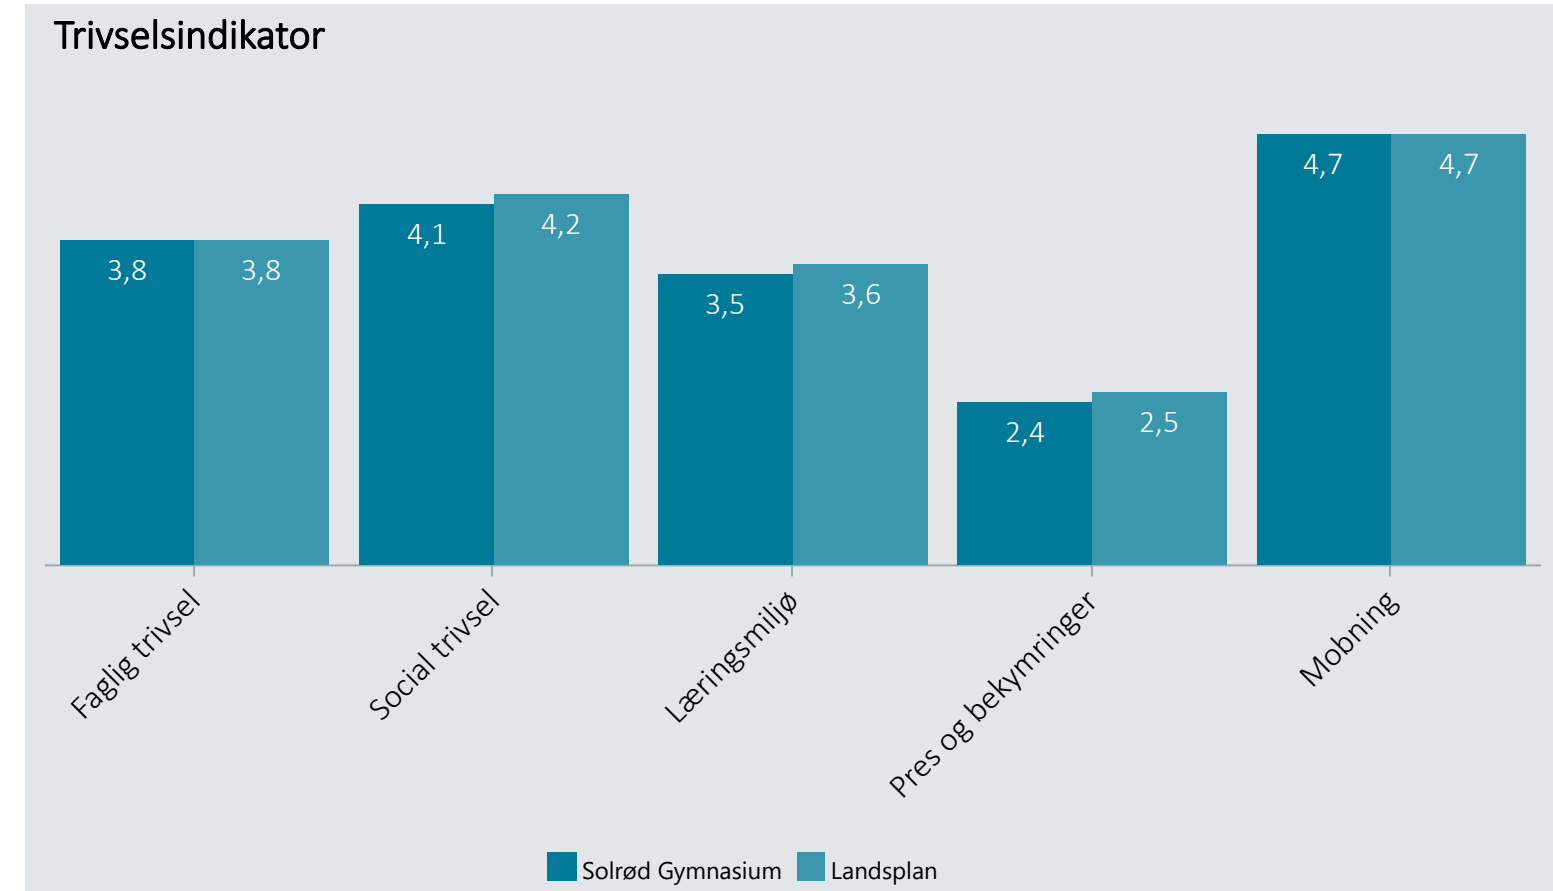

Oversigt over elevtrivsel

Dashboardet giver et overblik over trivslen på en valgt afdeling i 2021

Solrød Gymnasium, Stx

Vælg år/Nulstil år ↓

- 2021
- 2020
- 2019
- 2018

Eksporter til PDF:

Klik på en indikator-knap nedenfor for at se de tilhørende svarfordelinger for en valgt afdeling.