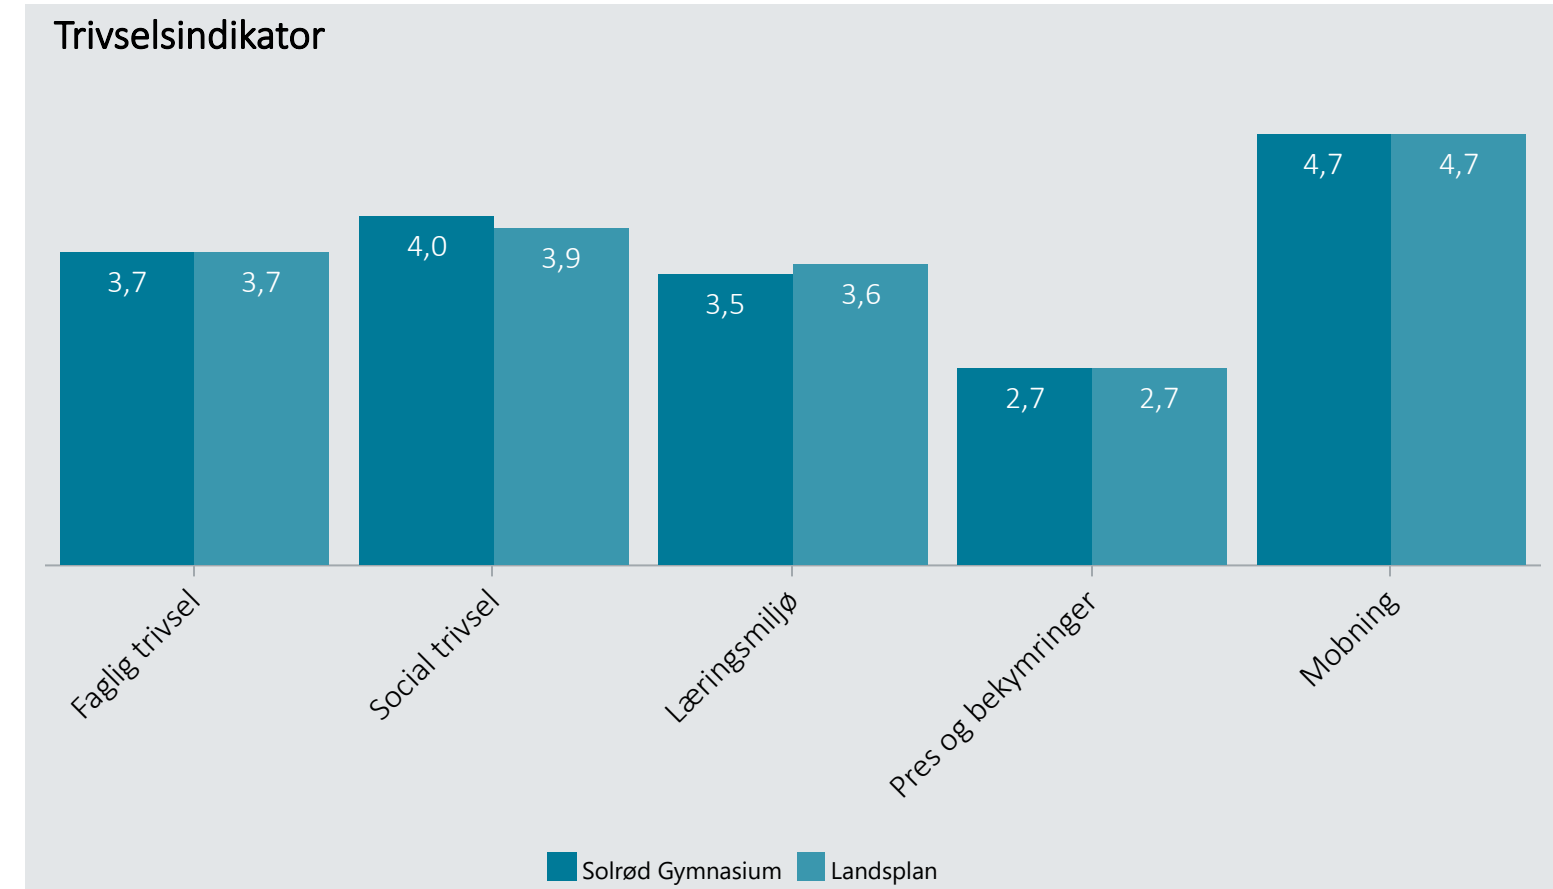

# Oversigt over elevtrivsel

Dashboardet giver et overblik over trivslen på en valgt afdeling i 2021

Solrød Gymnasium, Hf

Vælg år/Nulstil år ↓

- 2021
- 2020
- 2019
- 2018

Eksporter til PDF: 

Klik på en indikator-knap nedenfor for at se de tilhørende svarfordelinger for en valgt afdeling.