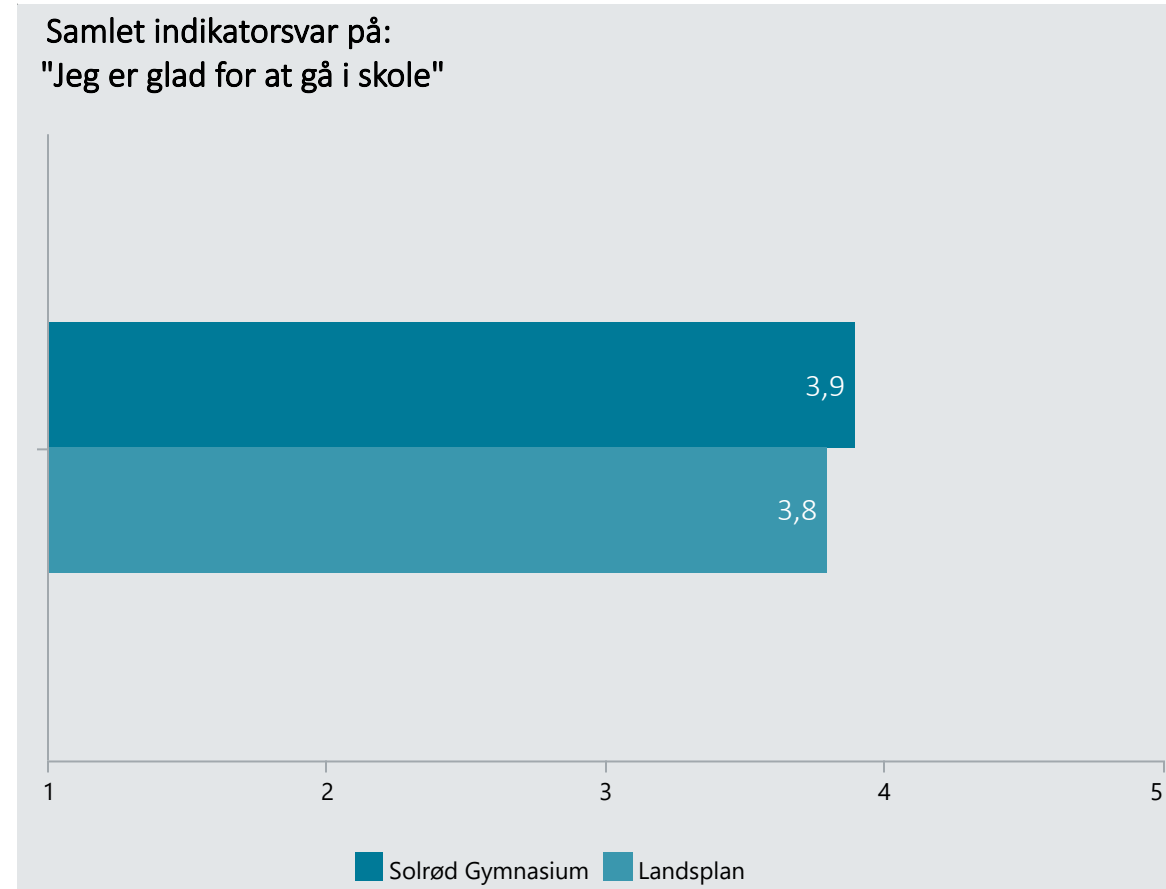

# Oversigt over elevtrivsel

Dashboardet giver et overblik over trivslen på en valgt afdeling i 2021

Solrød Gymnasium, Hf

Vælg år/Nulstil år ↓

- 2021
- 2020
- 2019
- 2018

Eksporter til PDF: 

Klik på en indikator-knap nedenfor for at se de tilhørende svarfordelinger for en valgt afdeling.